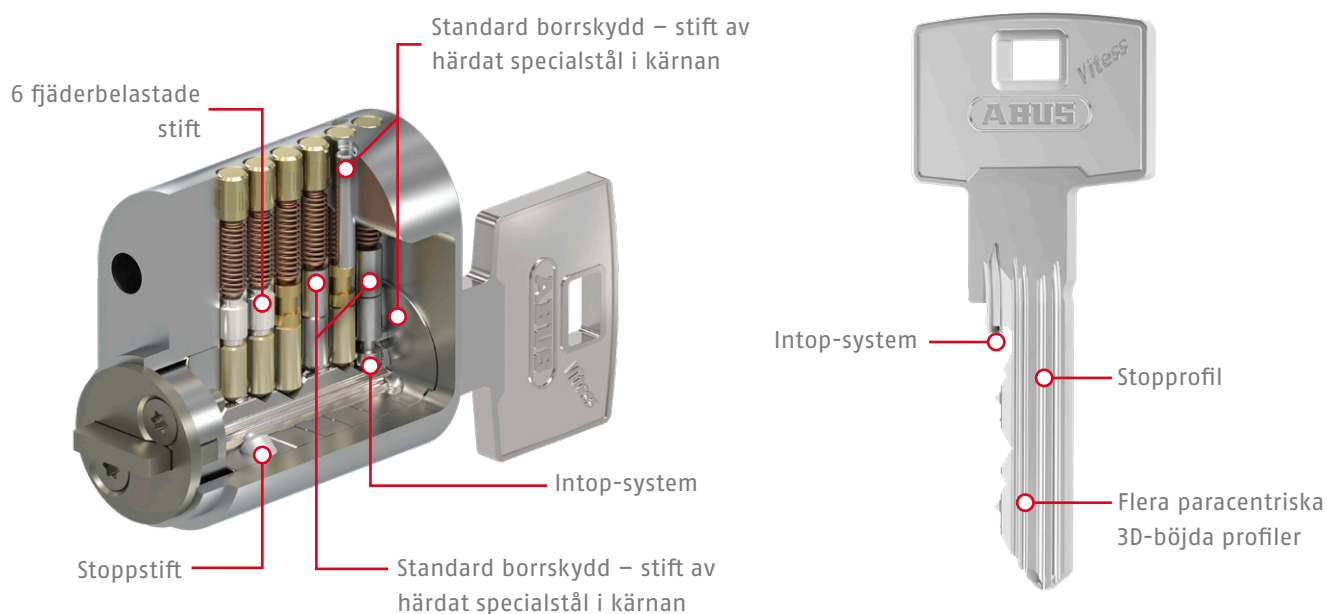

ABUS

Security Tech Germany

VITESS LÅSSYSTEM

**CYLINDERSERIE
TILL BOSTÄDER
OCH FÖRETAG**

LÅSSYSTEMET TILL BOSTÄDER OCH FÖRETAG

Vitess är på alla sätt det självklara valet till större låssystem som används hos bostadsföreningar, institutioner och företag som kräver hög säkerhet. Nyckelprofilen i låssystemet Vitess är formad som en mjuk båge.

Det betyder att profilen, tillsammans med ett avancerat nyckelstoppsystem, skyddar cylindern mot dyrkning och samtidigt att nycklarna säkras mot olovlig kopiering.

FAKTA OM VITESS

- Obegränsat varumärkesskydd
- Certifierad i hög säkerhetsklass enligt SSF 3522, klass 3
- Böjd nyckelprofil
- Intop-nyckelstoppsystem

Borrskydd

Slagskydd

Dyrknings- och manipulationskydd

Väl lämpad för stora låssystem med olika nyckelnivåer

För att beställa fler nycklar måste man uppvisa det medföljande säkerhetskort

INTOP-NYCKELSYSTEM

ABUS Vitess serien har patent för Intop-nyckelsystem som stoppar nyckeln i rätt position. Det betyder t.ex. om någon obehörig ger sig på låset med en nyckel från ett annat system, kommer inte nyckeln stoppas i rätt skärningspunkt och cylindern låses inte upp! Intop-systemet är patenterat fram till år 2034 och är därigenom skyddad mot obehörig kopiering. Vitess cylindern har 6 st fjäderbelastade stift med borskydd, stift av härdat specialstål i kärnan och Intop-system.